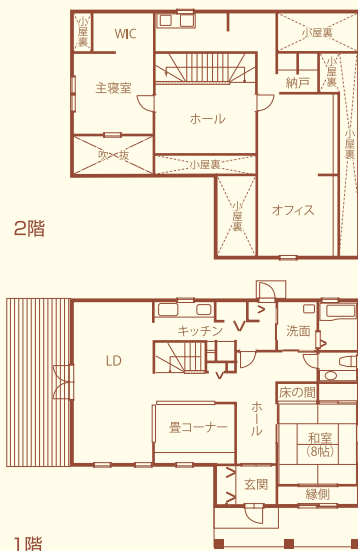

本物の無垢材を使い、一棟一棟手作りで作り上げるJ-woodの家。
流行に流されない普遍的な美しさを追求したデザイン、
時代を超えて受け継がれてきたカラーリングや暮らしの文化そのものを
バランスよく現代の住まいに調和させていきます。
時間とともに味わいを増す無垢材の深化も楽しみの一つ。
長く住み続けてこそ「いい家だな」と思える家をご提案いたします。

在来木造軸組工法

- 建築面積：115.93m²(35.07坪)
- 1階床面積：104.34m²(31.56坪)
- 2階床面積：80.32m²(24.32坪)
- 延床面積：184.66m²(55.86坪)